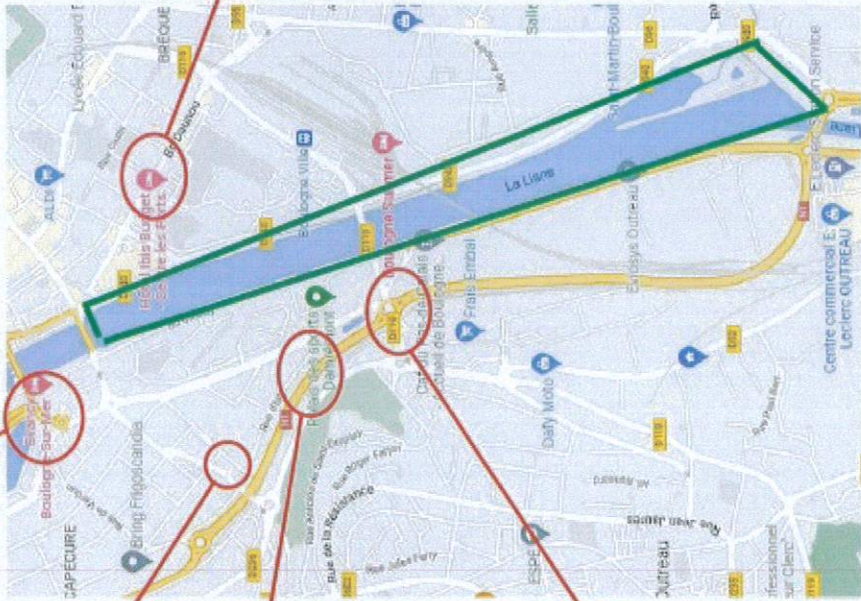

Ancien Rivage  
Non couvert - 215 places

Lycee Edouard Branly

BRÉQUERECQ  
Parking Q Park Lumière  
500 places

PARKING CENTRE COMMERCIAL DE LA LIANE  
Centre commercial de la Liane 62200 Boulogne-sur-Mer  
300 places

Parking Silo 300 places

Parking A Palais des Sports  
200 places  
Boulogne-sur-Mer...

Places de stationnement  
Bd Montesquieu 200 places

Centre Culturel  
Georges Brassens  
80 places

Parking C palais des Sports  
140 places (Entrée en face du Canoë kayak\*)

Market  
Saint-Martin-Boulogne...

Peggy Bedu - Aux  
Bonheurs des Chiens...

Parking de la résidence  
EVANCY et casino

Nouveau parking Silo accolé à l'actuel  
viaduc Jean-Jaurès, près de Capécure

Stationnements bilatéraux du boulevard  
Montesquieu avec accès par passerelle  
à pied sur le parcours

Parking extérieur Banque de France

Parking extérieur à l'écluse, boulevard  
Daunou

Parcours